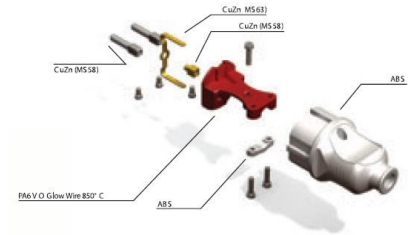

2022/1

ÜRÜN FİYAT LİSTESİ

TAKIMI'NIN PARLAYAN  
YILDIZI

ÜRÜN İSMİ	FİYAT ( TL )	KUTU ADETİ	KOLİ ADETİ
MUHAFAZALI TİJ DUY	11,00	65	260

ÜRÜN İSMİ	FİYAT ( TL )	KUTU ADETİ	KOLİ ADETİ
TOPRAKLI ERKEK FİŞ	11,00	50	500

ÜRÜN İSMİ	FİYAT ( TL )	KUTU ADETİ	KOLİ ADETİ
1/2 Lİ SİGORTA KUTUSU	9,00	30	240